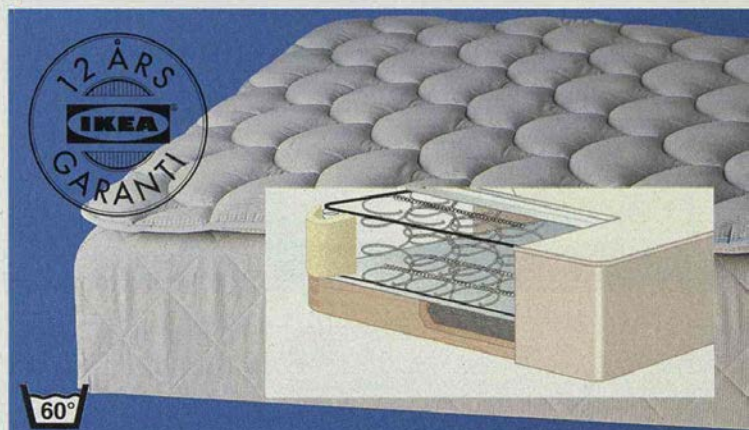

● möbelfakta Kompletterpris inkluderar EMIR SUPERB bäddmadrass.

Mått i cm	Resårbotten	Bäddmadrass	Kompletterpris
80x200	2160.-	725.-	2885.-
90x200	2170.-	745.-	2915.-
105x200	2655.-	910.-	3565.-
120x200	3045.-	1070.-	4115.-
160x200	4165.-	1450.-	5615.-
90x220	-	-	3415.-
105x220	-	-	3950.-
120x220	-	-	4065.-
160x220	-	-	6115.-

SULTAN HARMONI MEDELMJUK resårbotten med ett dubbelt system av medelmjuka resårer, den övre av LFK och den undre av Bonell. De följer kroppens konturer och ger bra stöd. Avtagbart bolster. Kulörtvätt 60°C.

● möbelfakta

Kompletterpris inkluderar EMIR HARMONI bäddmadrass.

Mått i cm	Resårbotten	Bäddmadrass	Kompletterpris
80x200	1585.-	350.-	1935.-
90x200	1595.-	370.-	1965.-
105x200	1795.-	420.-	2215.-
120x200	2025.-	540.-	2565.-
160x200	2970.-	745.-	3715.-
90x220	-	-	2495.-
105x220	-	-	2795.-
120x220	-	-	3095.-
160x220	-	-	4245.-

SULTAN HARMONI FAST resårbotten med ett dubbelt system av hårda resårer, den övre av LFK och den undre av Bonell.

De följer kroppens konturer och ger fast stöd. Avtagbart bolster.

Kulörtvätt 60°C. ● möbelfakta

Kompletterpris inkluderar EMIR HARMONI bäddmadrass.

Mått i cm	Resårbotten	Bäddmadrass	Kompletterpris
80x200	1585.-	350.-	1935.-
90x200	1595.-	370.-	1965.-
105x200	1795.-	420.-	2215.-
120x200	2025.-	540.-	2565.-
160x200	2970.-	745.-	3715.-
90x220	-	-	2495.-
105x220	-	-	2795.-
120x220	-	-	3095.-
160x220	-	-	4245.-